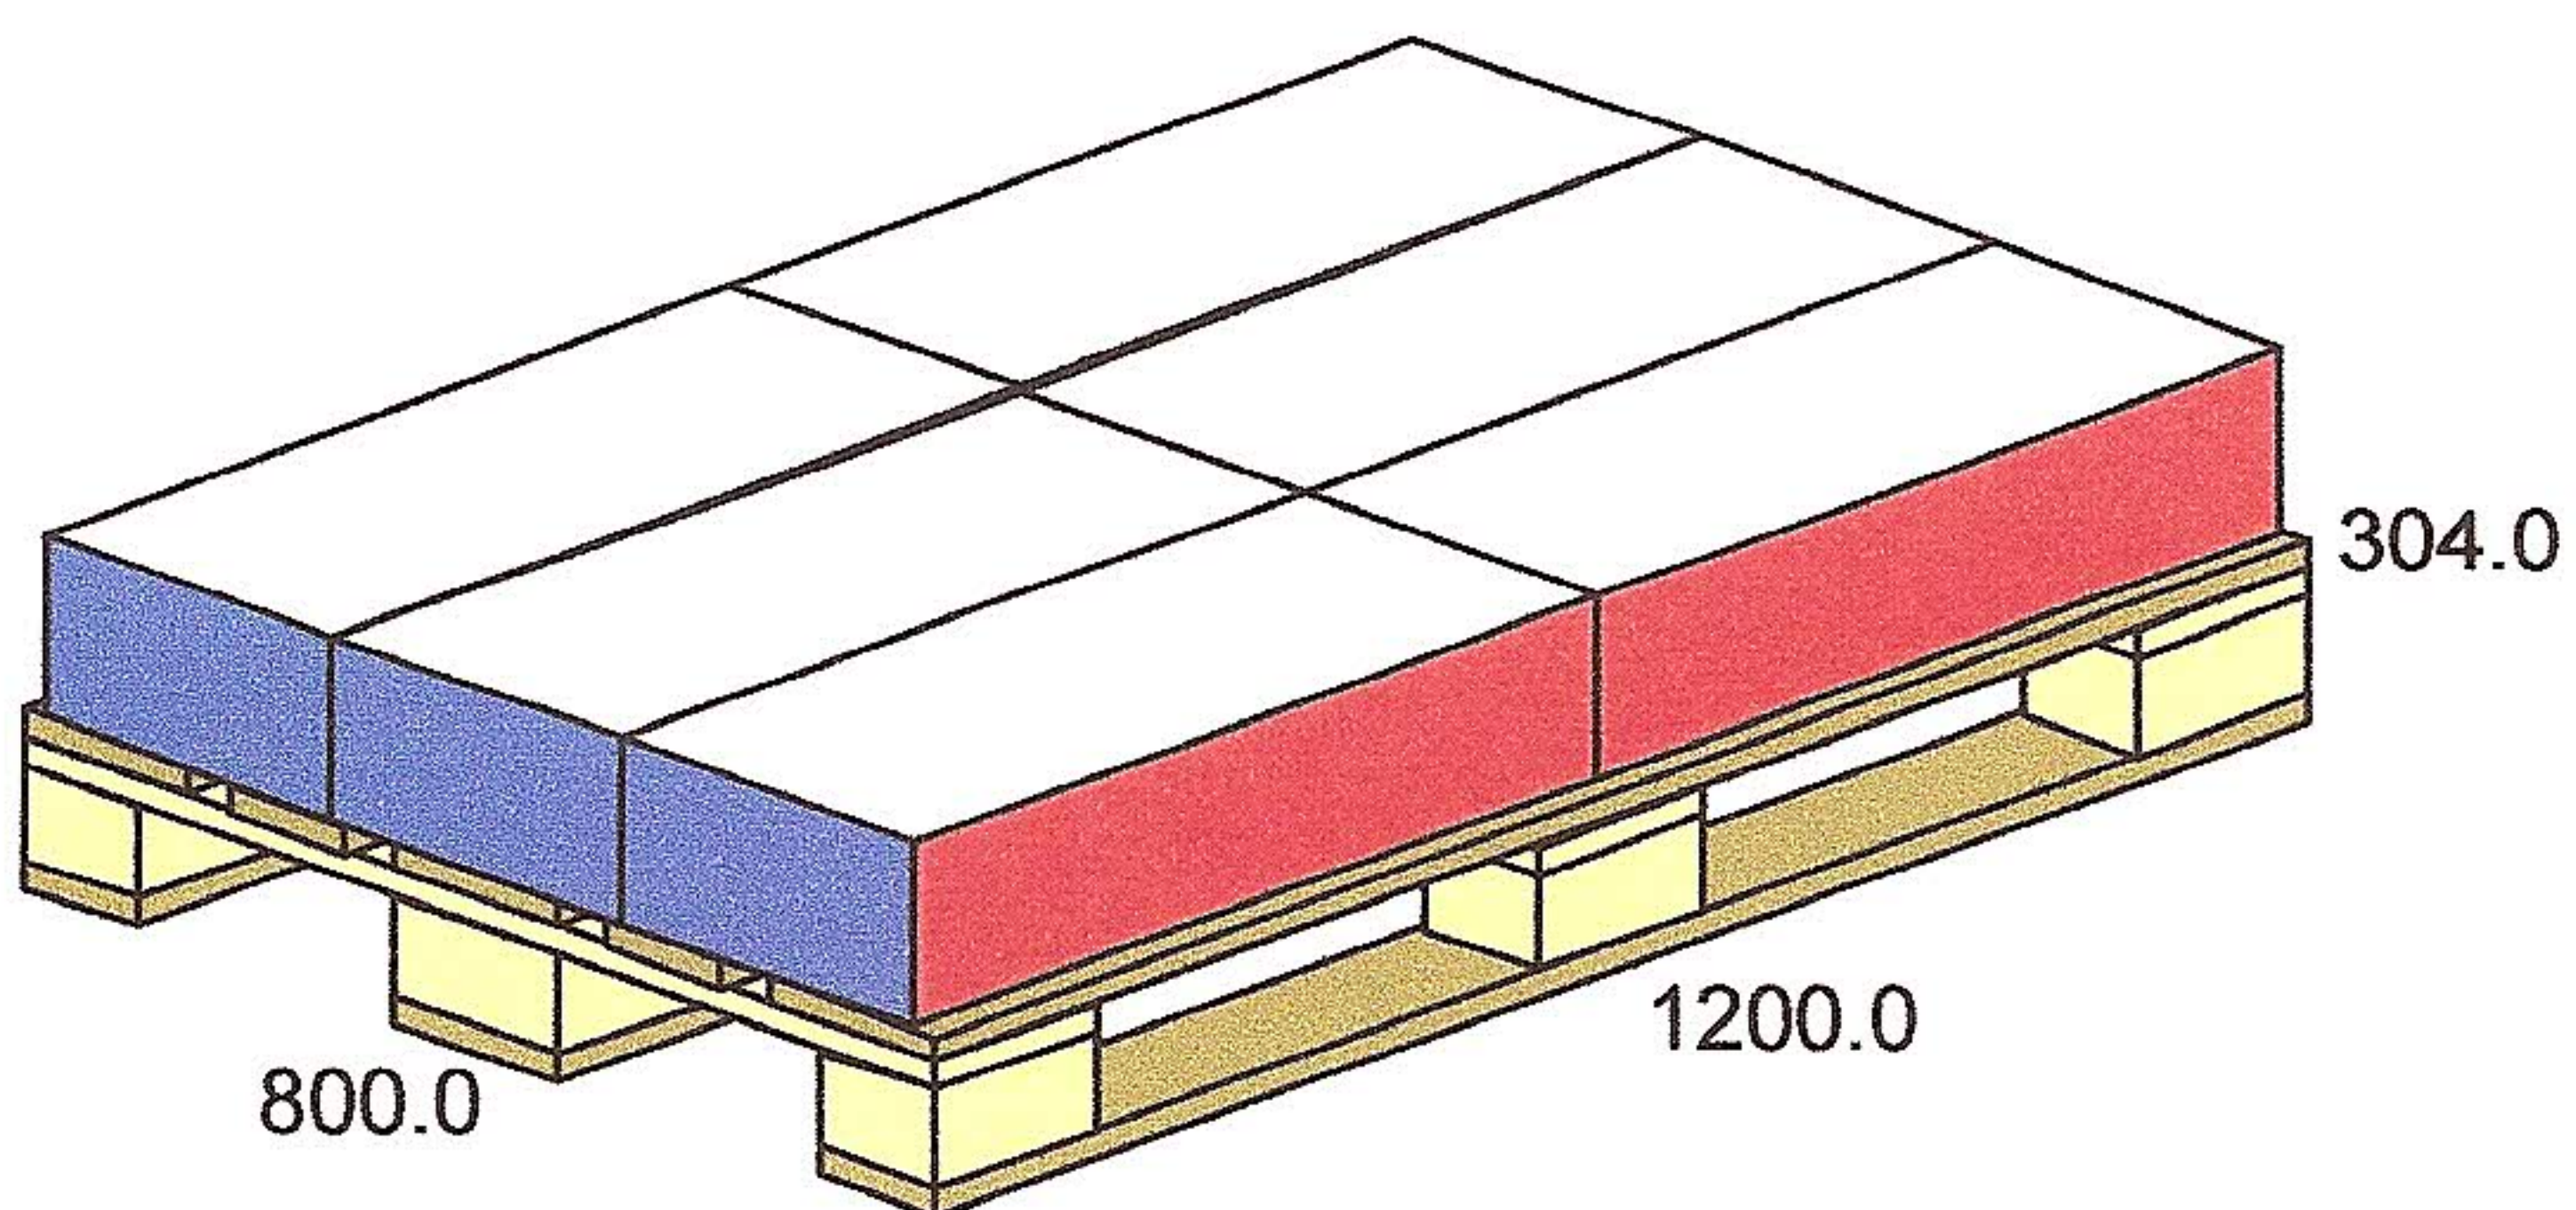

**PACKAGING
OPTIMISATION
SERVICE**

Product Name SMART TRV
 Product Code CLF007070
 Datafile Name (12/07/2010)
 Solution Ref. 2 C
 Cube Used 94.0 %
 Area Used 95.1 %
 Pallet type EURO

120 Cylinder/Drum / Case
 5040 Cylinder/Drum / Load
 6 Case / Layer
 7 Layer / Load
 42 Case / Load

	Length	Width	Height	Net	Gross	Volume
Case (OD)	600.0	253.5	154.0 mm	11.040	11.041 Kg	23423 cm ³
Product	1200.0	760.5	1078.0 mm	463.680	463.722 Kg	0.98 m ³
Load	1200.0	800.0	1228.0 mm	463.722	488.722 Kg	1.18 m ³