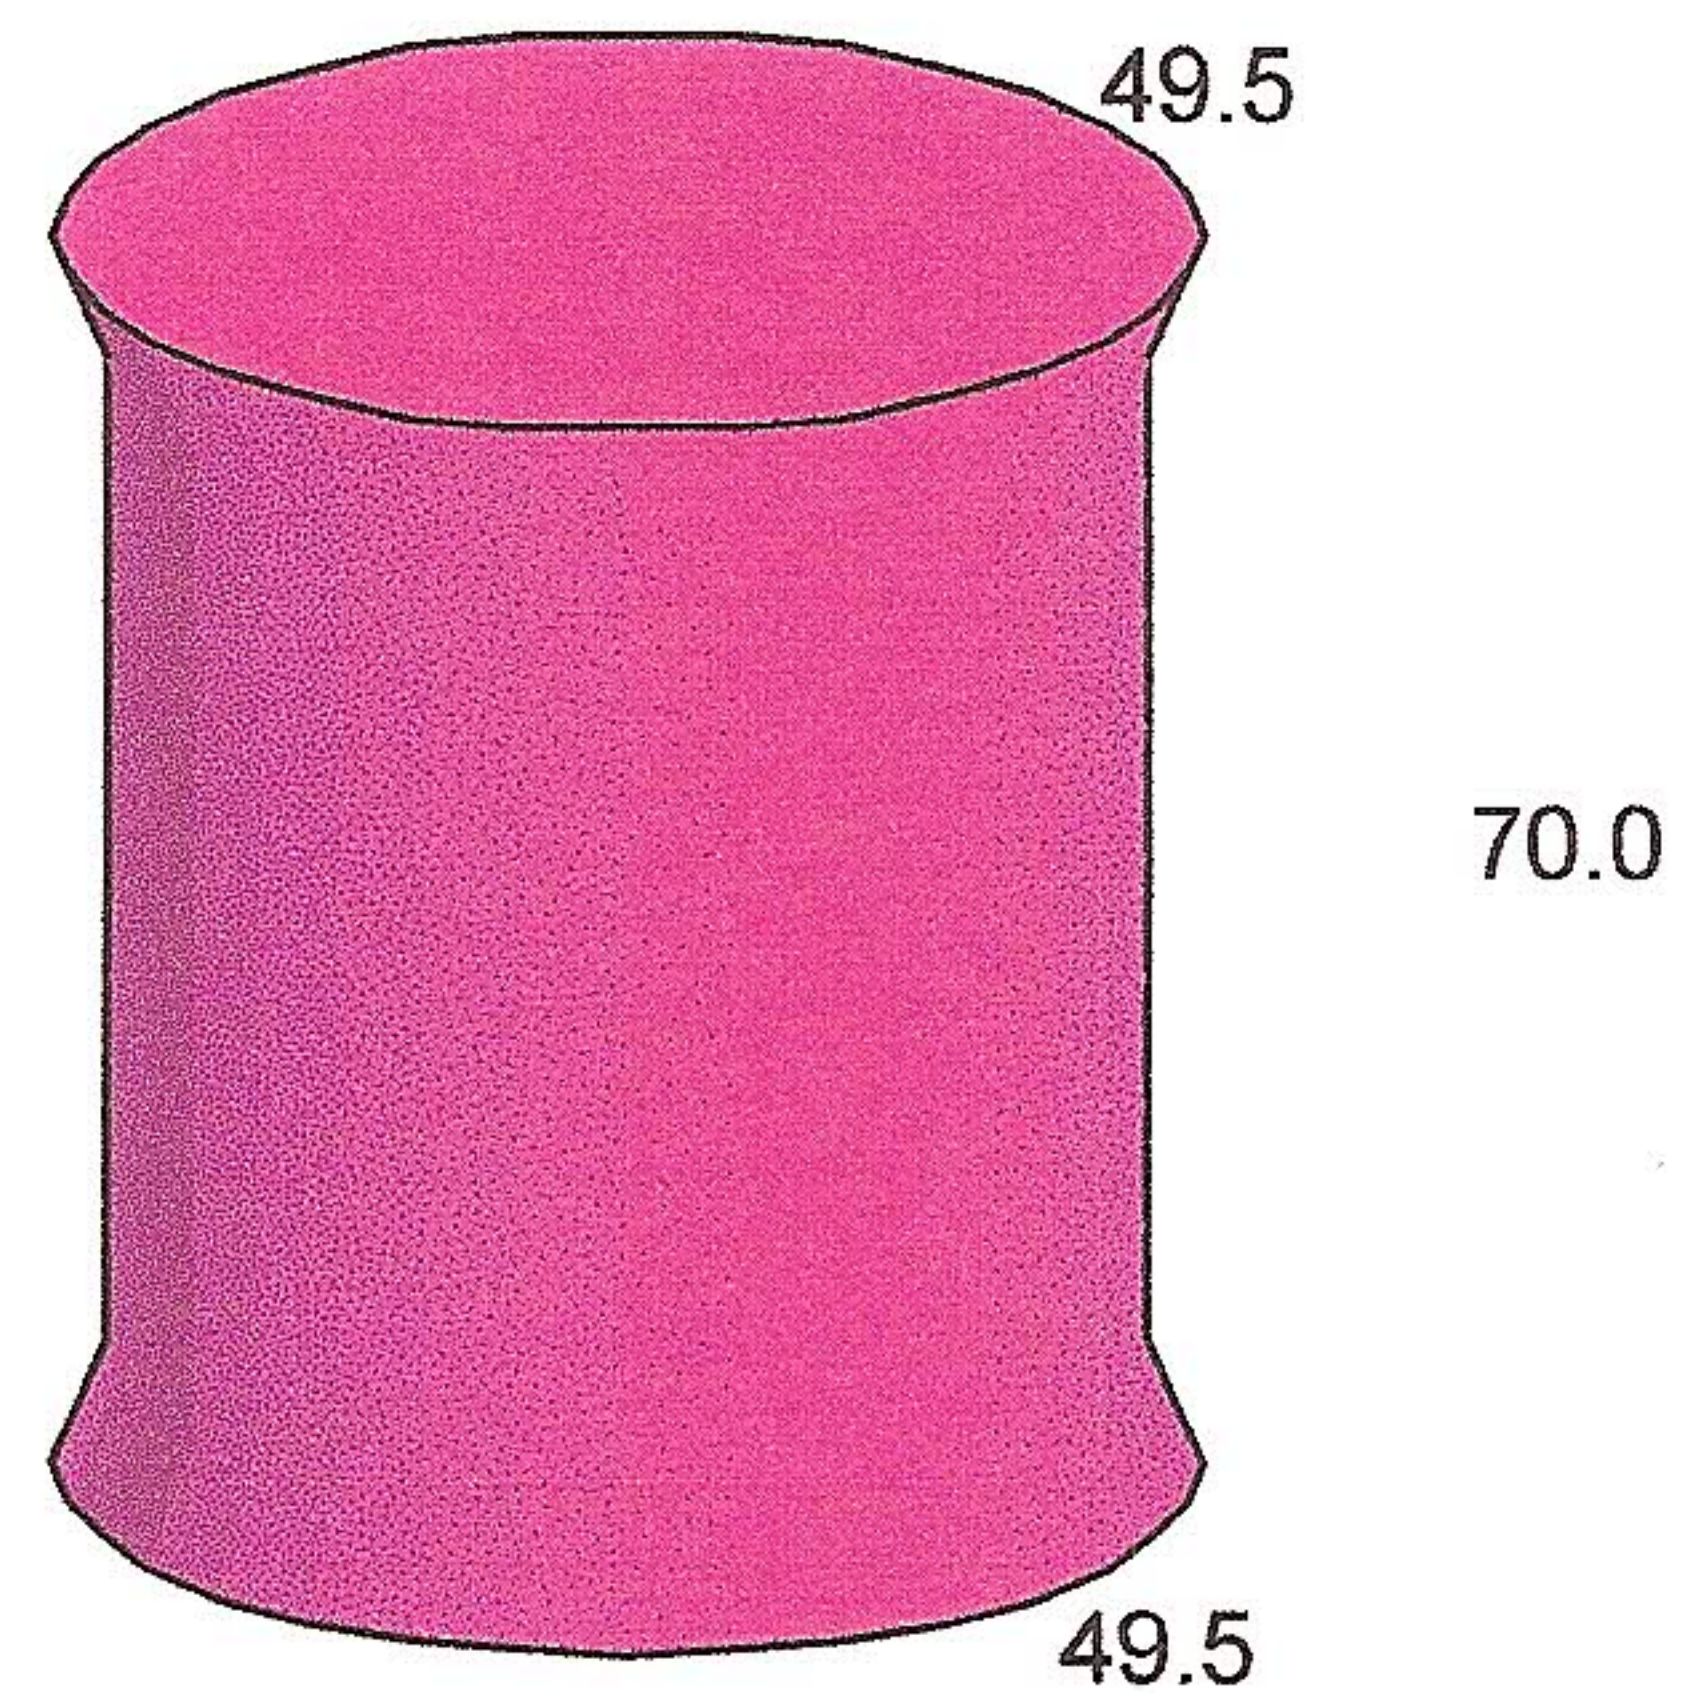

**PACKAGING
OPTIMISATION
SERVICE**

Product Name SMART TRV
 Product Code CLF007070
 Datafile Name (12/07/2010)
 Solution Ref. 2 C
 Cube Used 94.0 %
 Area Used 95.1 %
 Pallet type EURO

120 Cylinder/Drum / Case
 5040 Cylinder/Drum / Load
 6 Case / Layer
 7 Layer / Load
 42 Case / Load

	Length	Width	Height	Net	Gross	Volume
Case (OD)	600.0	253.5	154.0 mm	11.040	11.041 Kg	23423 cm ³
Product	1200.0	760.5	1078.0 mm	463.680	463.722 Kg	0.98 m ³
Load	1200.0	800.0	1228.0 mm	463.722	488.722 Kg	1.18 m ³